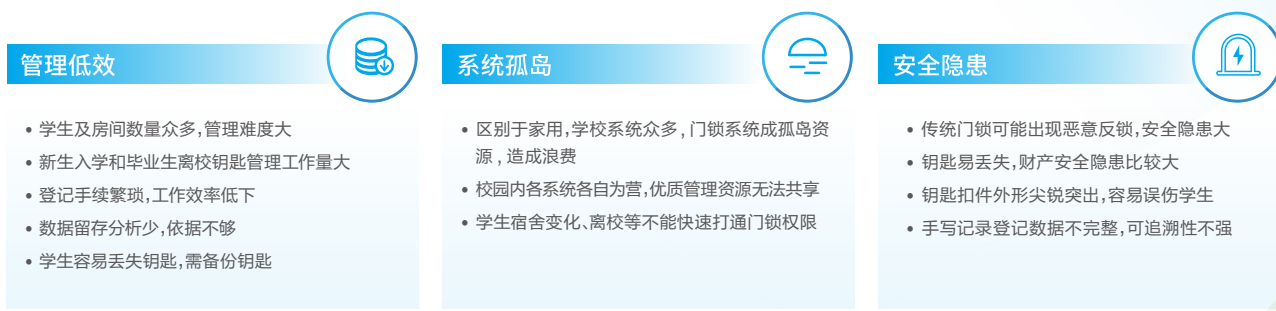

信锐企业级智能门锁 管理系统解决方案

背景及需求

近年来,我国教育信息化正从传统校园、电子校园向智慧校园迈进,智能锁逐渐取代传统的机械锁。目前学校智能门锁管理建设中仍存在问题:

上述问题均可通过企业级智能门锁解决,企业级智能门锁使用校园一卡通、指纹、密码等方式开锁,将校园身份认证技术、新型物联网传输技术与传统电子门锁有机结合,有效弥补传统门锁和传统电子门锁的不足。在教育信息化建设的背景下,校园企业级门锁系统建设对于教育信息化建设、学生满意度建设、校园形象建设有着重要的作用。

方案架构

信锐智能门锁控制系统采用创新的低功耗广域网物联网技术 LoRa 和成熟的 ZigBee 自组网技术进行数据传输,保证数万把智能门锁的数据实时上传并稳定应用,实现智能门锁全功能、全状态的平台可视。

信锐解决方案优势

信锐技术物联网平台能同时承载多种应用，目前已经有海量传感器、多协议物联网网关接入，通过多协议物联网网关软件定义协议的方式（如LoRa、ZigBee、433等）可接入第三方各种行业智能设备终端，解决了传统传输组网难扩展的难题，满足未来物联网在全校的场景应用需求，用户在建设企业级智能门锁管理系统的同时，能轻松拓展不同场景物联网应用，包括软件定义教室、全校用电安全系统、室外井盖监测系统、机房管理系统等。